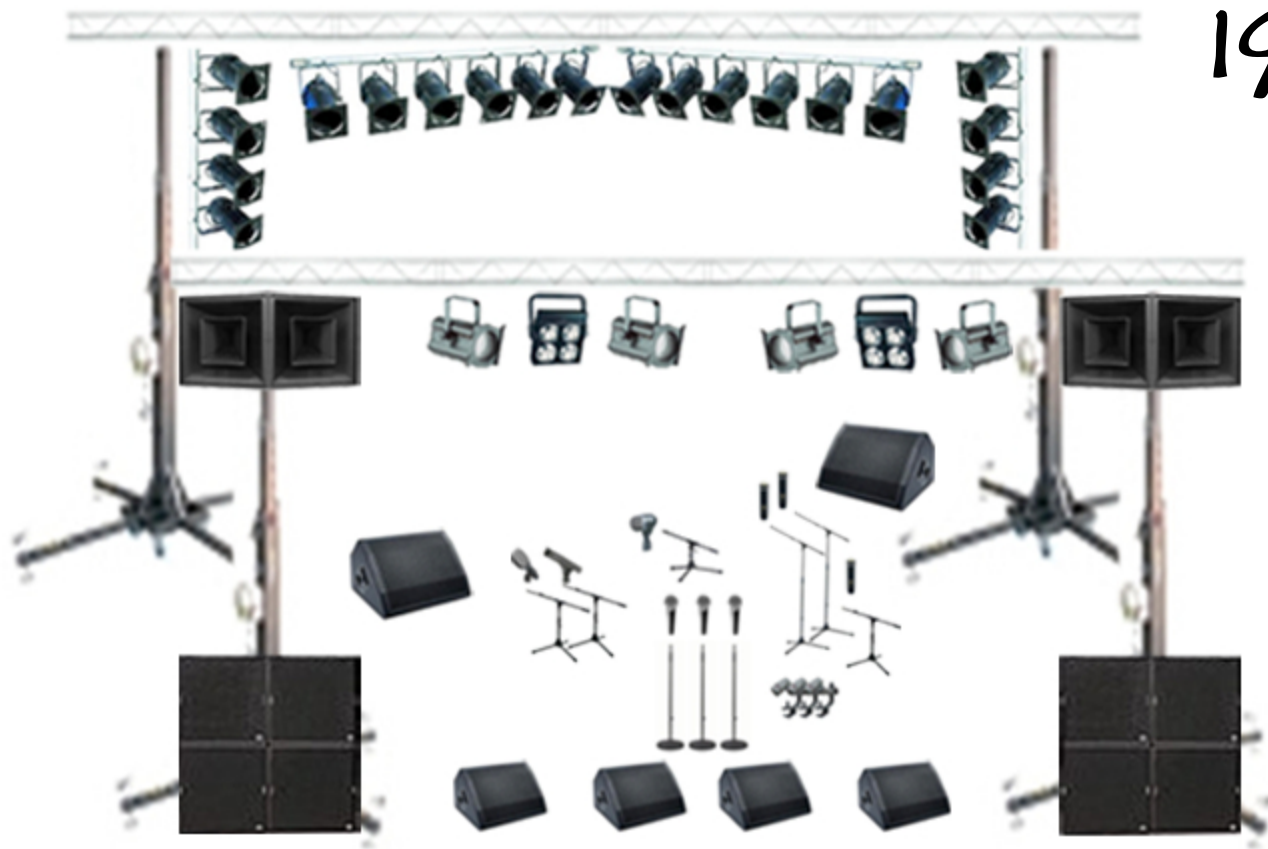

Bandset 1

1999,- €
inkl. MwSt

- Preis pro Miettag,
- inkl. MwSt,
- inkl. Transport
(innerhalb 100km um Heidelberg)
- inkl. Komplettservice
(Licht & Tontechniker)

Geeignet für Konzerte z.B. in Stadthallen und Sporthallen mit Kapazitäten von bis zu 2000 Besuchern